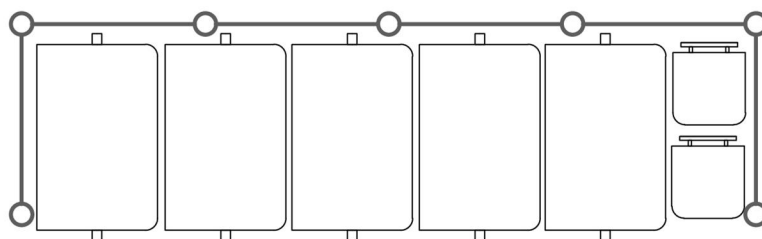

cubopack

M1

M2

M3

M4

Análisis de capacidad:
Contenedores 800 l.